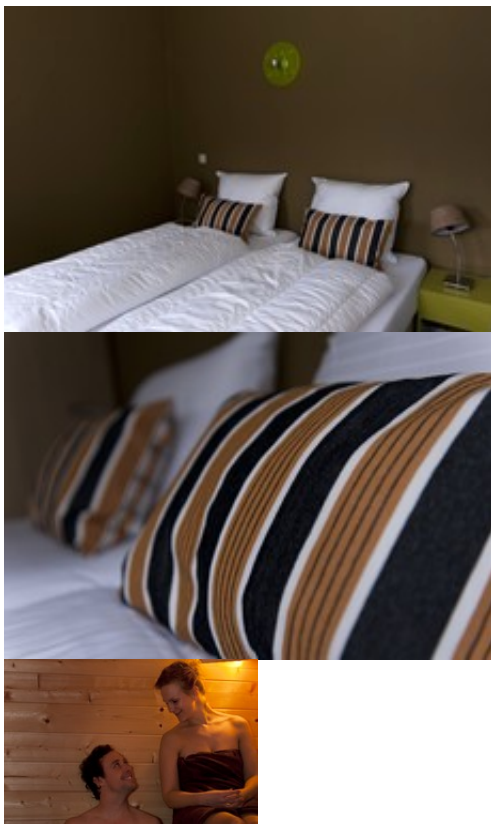

Knusse tweepersoons bedstee. Twee 3-persoonsslaapkamers met ieder 2 boxspringbedden en een hoogslaper. Twee badkamers met bad/douche en wastafel, twee aparte wc's.

Twee 2-persoonsslaapkamers met ieder 2 boxspringbedden, twee badkamers met bad/douche en wastafel, twee aparte wc's. Deze accommodatie kan samen met een nabij gelegen 4-persoons bungalow gecombineerd worden tot een 20-persoons bungalow, deze 2e bungalow separaat bij te boeken op aanvraag.

Verdieping: vier slaapkamers waarvan twee 2-persoons slaapkamers met twee boxpringbedden en twee 4-persoons slaapkamers met ieder twee stapelbedden en balkon. Twee badkamers met douche, wc en wastafel. In één badkamer tevens een wasmachine. Kinderbed en -stoel aanwezig.