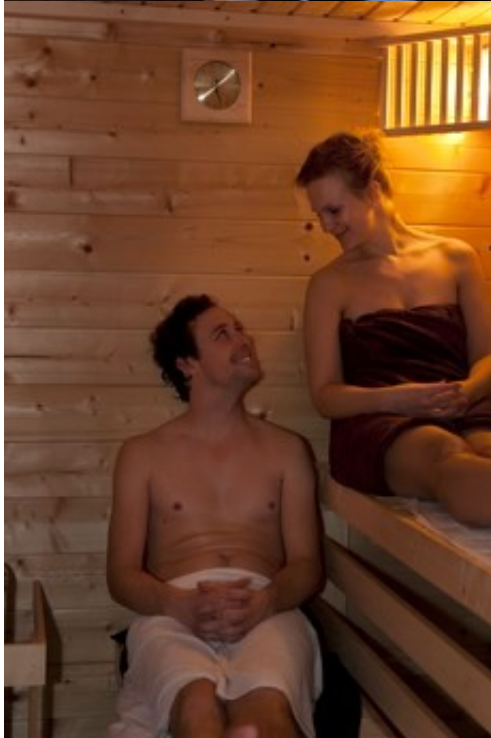

20-persoons Groot Abeltjeshuis XL Wellness de luxe met buitenspa-jacuzzi

Category : Emslandermeer

Published by [Arienne](#) on 2016/12/27

20-persoons. Opp. 190m² geheel nieuw ingerichte vrijstaande luxe familie- en vriendenbungalow met design keuken en wellness faciliteiten zoals finse sauna en buitenspa/jacuzzi. Het huis heeft een zonnige ligging aan de bosrand met eigen bospad.

Knusse tweepersoons bedstee. Twee 3-persoonsslaapkamers met ieder 2 boxspringbedden en een hoogslaper. Twee badkamers met bad/douche en wastafel, twee aparte wc's.

Twee 2-persoonsslaapkamers met ieder 2 boxspringbedden, twee badkamers met bad/douche en wastafel, twee aparte wc's. Deze accommodatie kan samen met een nabij gelegen 4-persoons bungalow gecombineerd worden tot een 20-persoons bungalow, deze 2e bungalow separaat bij te boeken op aanvraag.

Verdieping: vier slaapkamers waarvan twee 2-persoons slaapkamers met twee boxpringbedden en twee 4-persoons slaapkamers met ieder twee stapelbedden en balkon. Twee badkamers met douche, wc en wastafel. In één badkamer tevens een wasmachine. Kinderbed en -stoel aanwezig.